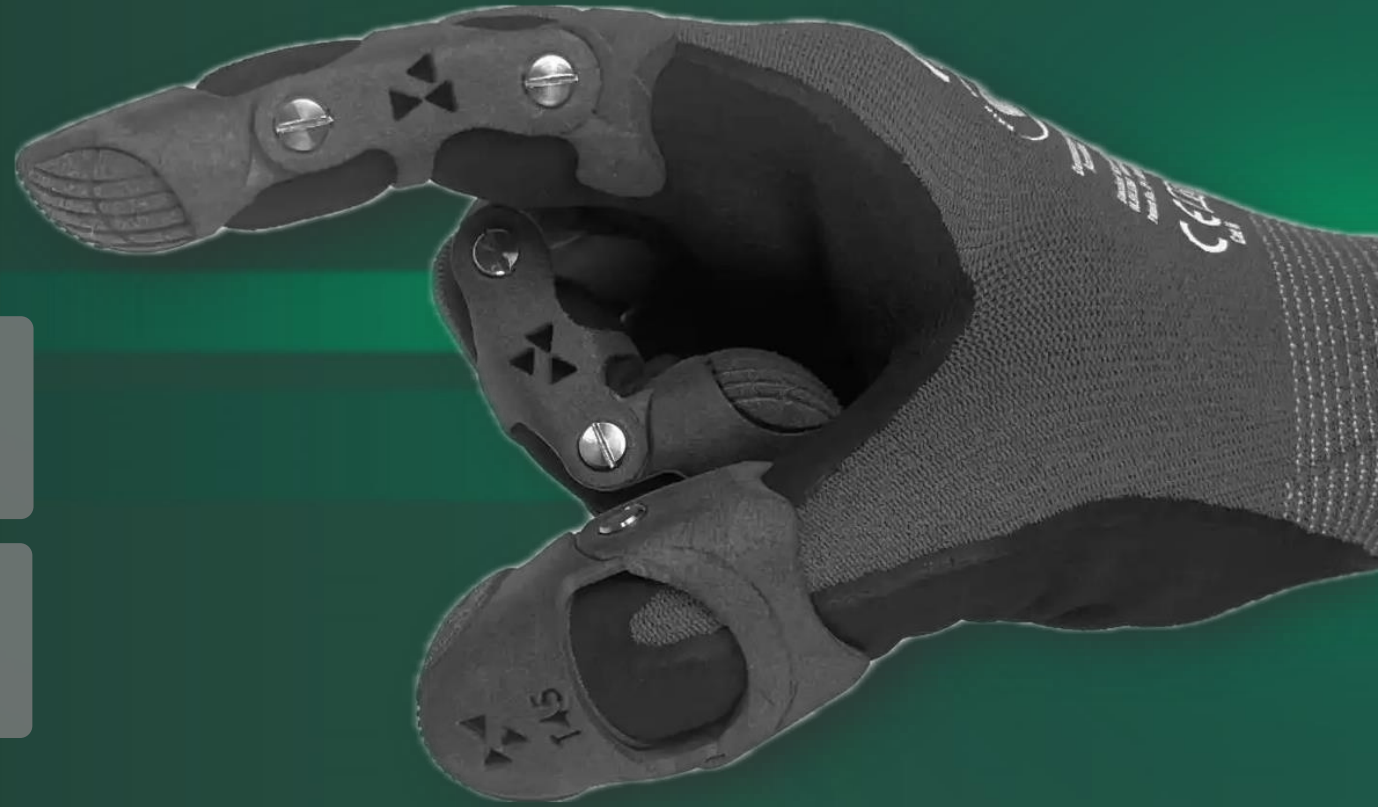

DIGITY

ARTUS

Articulado

Total libertad de movimiento

Resistente

Construido con poliamida 12

DigiSkin

Retención de la sensibilidad táctil

Gran variedad de tallas

99 €
+IVA

Protección contra la hipertensión de las articulaciones de los dedos, los aplastamientos e impactos, y los cortes o abrasiones